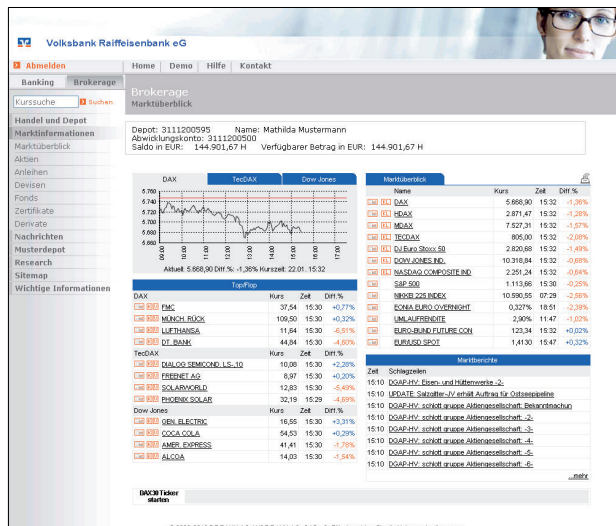

Brokerage – schnell und einfach zur Börse

Im Internet unserer Bank finden Sie unsere neue Brokerage-Anwendung: zuverlässig, einfach, transparent. Zum genauen Beobachten und schnellen Zugreifen. Viel Erfolg!

VR-NetWorld Brokerage ist der perfekte Service für alle unabhängigen Anlageprofis. Sie bestimmen selbst, wann, wo und wie Sie Ihre Anlagegeschäfte tätigen. Wir bieten Ihnen beratungsfrei all die Informationen, Analyseinstrumente und Dienstleistungen, um an der Börse erfolgreich zu sein.

- Nur eine Anmeldung für Konto und Depot
- Direkte Information
- Direkte Analyse
- Direkte Bewertung
- Direkte Order

Persönliche Beratung erhalten Sie darüber hinaus bei uns, Ihrer Bank vor Ort.